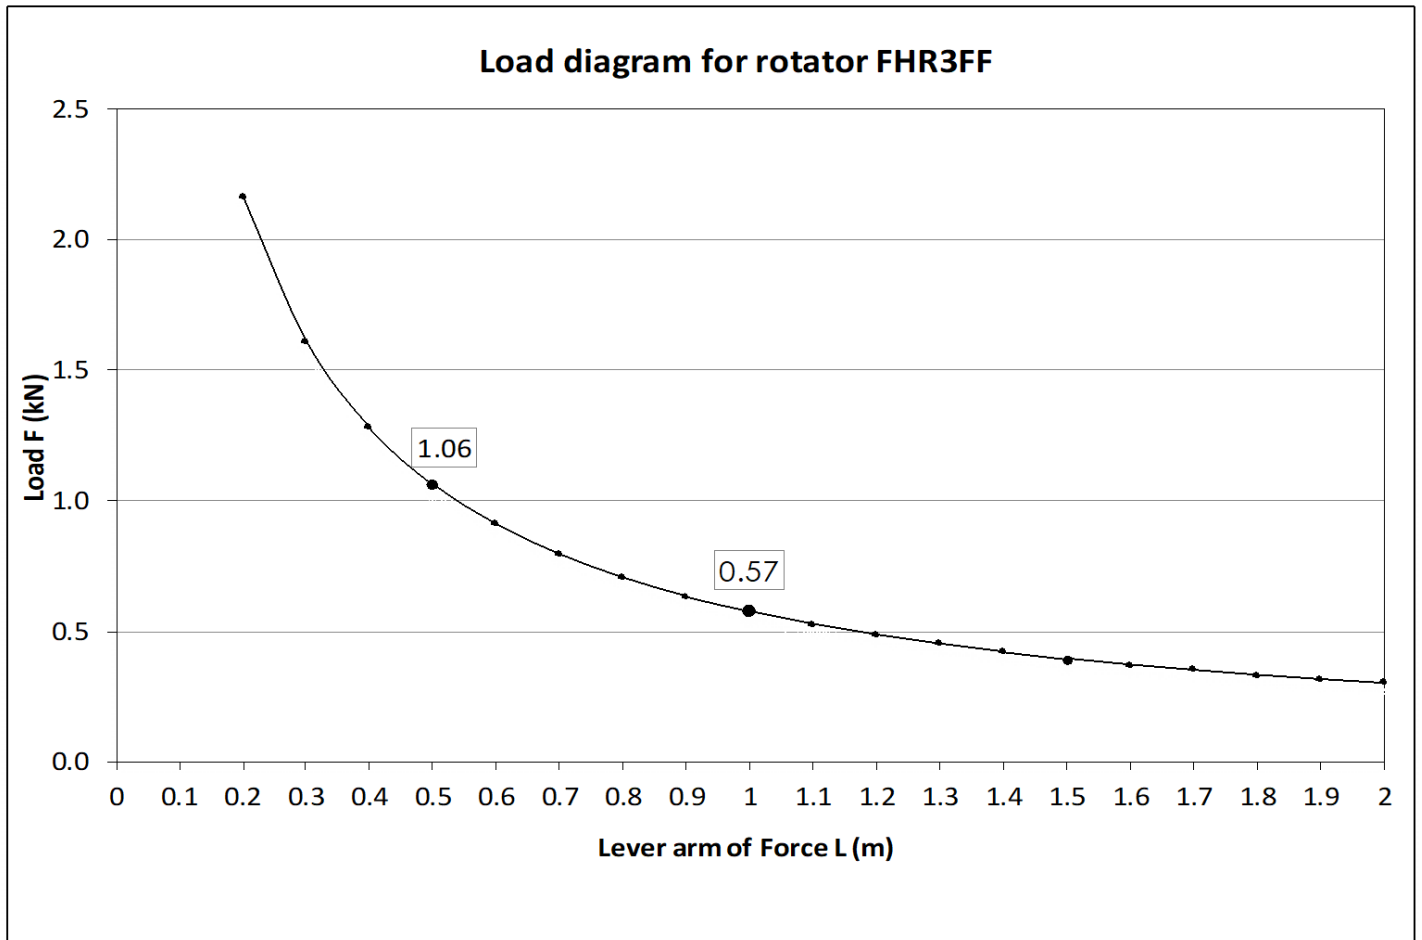

: cfa Lc' < nXfU']Mj

: < F' " : :

% "\$+"&\$&%

FORMIKO
HYDRAULICS

: cfa Lc' < nXfU']Mj
8njfVWa U'gf" %% _1' %
F][Uz@ !'%)
@5HJ-5

d\cbY. Z' +%&- ((-))&
Y! 'a U]. gUYg4 zcfa Lc"]
kkk "zcfa Lc"]