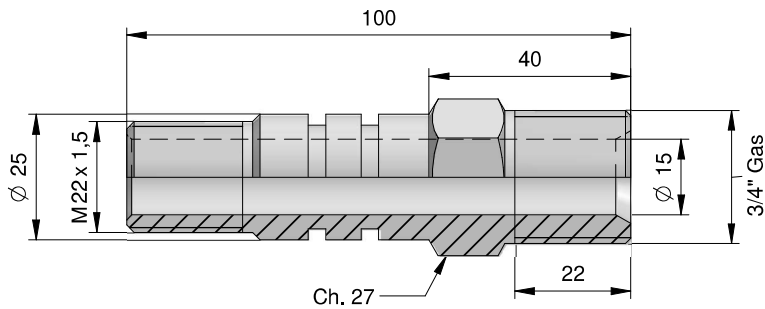

DINATALE
BERTELLI SPA

25077 ROÈ VOLCIANO (Brescia) Italy
Sede legale: Via S. Pietro, 76 - Magazzino: Via S. Pietro, 120
Tel. +39 0365 63085 +39 0365 63293 - Fax +39 0365 63461
info@dinatale-bertelli.com - www.dinatale-bertelli.com

**RACCORDI ENTRATA OLIO
OIL INLET PINS**

**ÖLEINLAUFZAPFEN
ШТУЦЕРЫ ДЛЯ ПОДАЧИ МАСЛА**

TIPO / TYPE / TYP / ВИД

M22x1,5 - 3/4" GAS - M - UNI 338-66

**STANDARD
СТАНДАРТНЫЙ**

CODICE / CODE / KODE / КОД
NIP26100000