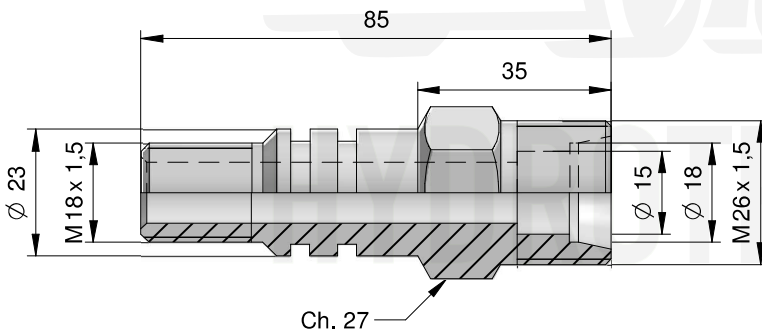

TIPO / TYPE / TYP / ВИД
M18x1,5 - M 26x1,5 - M - 18 L - UNI 4535

PER RACCORDO   DIN 3870 K 18 L
FOR NIPPLE   DIN 3870 K 18 L
FÜR ANSCHLÜßE FÜR   DIN 3870 K 18 L
НИППЕЛЯ   DIN 3870 K 18 L

CODICE / CODE / KODE / КОД
NIP26460000