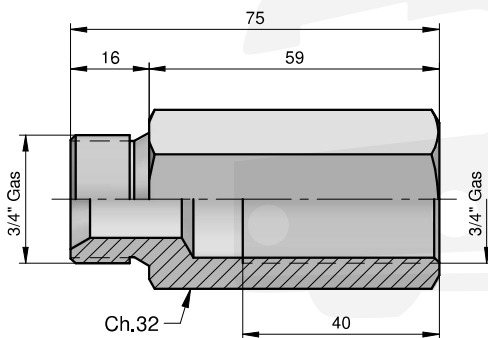

TIPO / TYPE / TYP / ВИД
3/4" GAS M - 3/4" GAS F

CON VALVOLA PARACADUTE
WITH STOP VALVE
MIT SPERRVENTIL
С БЛОКИРОВОЧНЫМ КЛАПАНОМ

CODICE / CODE / KODE / КОД
NIP27230000