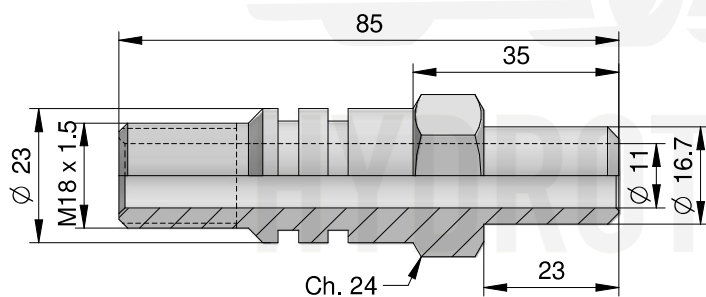

TIPO / TYPE / TYP / ВИД

M18x1,5 - Ø 16,7

CODICE / CODE / KODE / КОД
NIP18110000