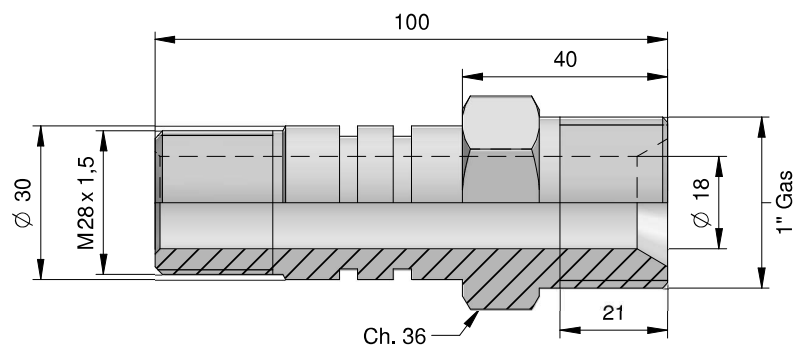

TIPO / TYPE / TYP / ВИД

M28x1,5 - 1" GAS - M - UNI 338-66

**STANDARD
СТАНДАРТНЫЙ**

CODICE / CODE / KODE / КОД
NIP26700000