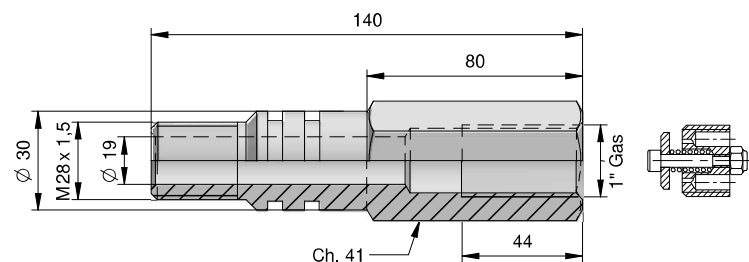

TIPO / TYPE / TYP / ВИД
M28X1,5 – 1" GAS - F - UNI 338-66

CON VALVOLA PARACADUTE
WITH STOP VALVE
MIT SPERRVENTIL
С БЛОКИРОВОЧНЫМ КЛАПАНОМ

CODICE / CODE / KODE / КОД
NIP71640000