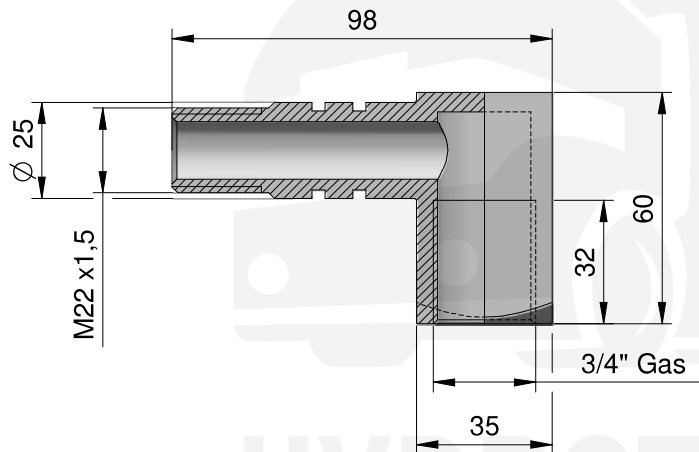

RACCORDI ENTRATA OLIO
OIL INLET PINS

ÖLEINLAUFZAPFEN
ШТУЦЕРЫ ДЛЯ ПОДАЧИ МАСЛА

TIPO / TYPE / TYP / ВИД

M18X1,5 – 1/2" GAS - F - UNI 338-66

CODICE / CODE / KODE / КОД
NIP26310000

TIPO / TYPE / TYP / ВИД

M22X1,5 – 3/4" GAS - F - UNI 338-66