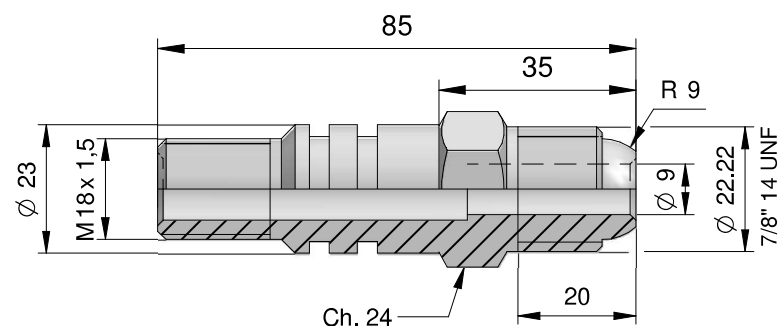

STANDARD
СТАНДАРТНЫЙ

CODICE / CODE / KODE / КОД
NIP07000000

TIPO / TYPE / TYP / ВИД

M18x1,5 - Ø 16,7

CODICE / CODE / KODE / КОД
NIP18110000

TIPO / TYPE / TYP / ВИД

M18x1,5 – 7/8" - M - UNF

CON OGIVA
WITH OGIVE
MIT SPITZBOGEN
С КОНУСООБРАЗНЫМ ОКОНЧАНИЕМ