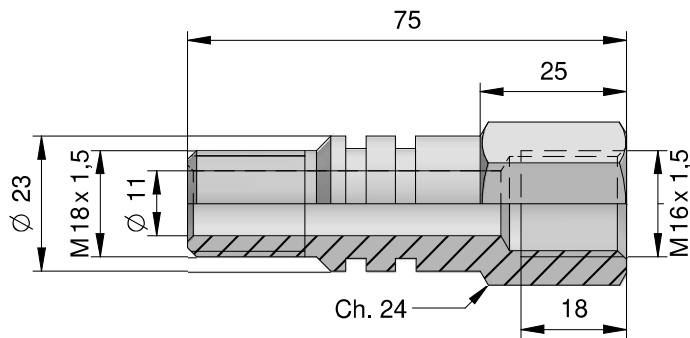

RACCORDI ENTRATA OLIO
OIL INLET PINS

ÖLEINLAUFZAPFEN
ШТУЦЕРЫ ДЛЯ ПОДАЧИ МАСЛА

TIPO / TYPE / TYP / ВИД

M18x1,5 - M16 x 1,5 - F - UNI 4535

CODICE / CODE / KODE / КОД
NIP26560000

TIPO / TYPE / TYP / ВИД

M18x1,5 - M 18 x 1,5 - F - UNI 4535