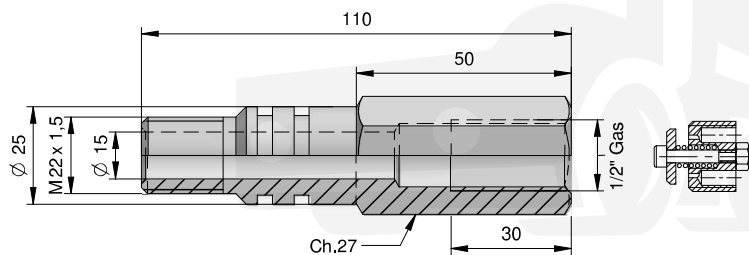

TIPO / TYPE / TYP / ВИД
M22X1,5 – 1/2" GAS - F - UNI 338-66

CON VALVOLA PARACADUTE
WITH STOP VALVE
MIT SPERRVENTIL
С БЛОКИРОВОЧНЫМ КЛАПАНОМ

CODICE / CODE / KODE / КОД
NIP71780000