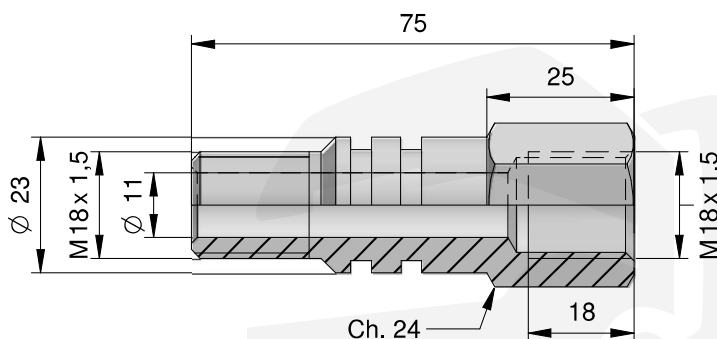

RACCORDI ENTRATA OLIO
OIL INLET PINS

ÖLEINLAUFZAPFEN
ШТУЦЕРЫ ДЛЯ ПОДАЧИ МАСЛА

TIPO / TYPE / TYP / ВИД

M18x1,5 - M16 x 1,5 - F - UNI 4535

CODICE / CODE / KODE / КОД
NIP26560000

TIPO / TYPE / TYP / ВИД

M18x1,5 - M 18 x 1,5 - F - UNI 4535