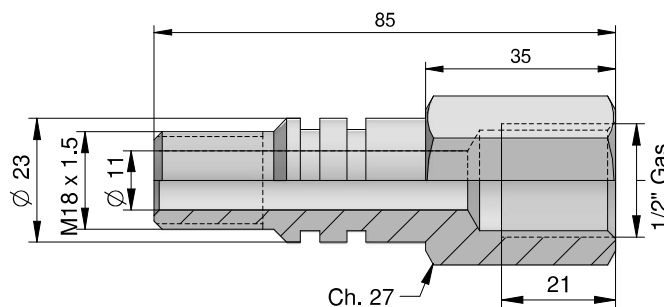

TIPO / TYPE / TYP / ВИД

M18x1,5 - 1/2" GAS - F - UNI 338-66

CODICE / CODE / KODE / КОД
NIP71790000