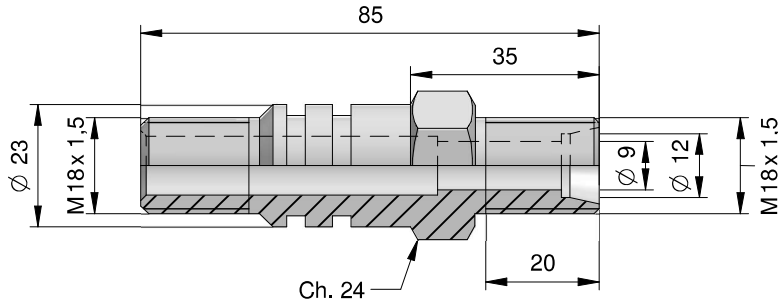

RACCORDI ENTRATA OLIO
OIL INLET PINS

ÖLEINLAUFZAPFEN
ШТУЦЕРЫ ДЛЯ ПОДАЧИ МАСЛА

TIPO / TYPE / TYP / ВИД
M18x1,5 - M 18x1,5 - M- 12 L - UNI 4535

PER RACCORDO DIN 3870 K 12 L
FOR NIPPLE DIN 3870 K 12 L
FÜR ANSCHLÜßE FÜR DIN 3870 K 12 L
НИППЕЛЯ DIN 3870 K 12 L