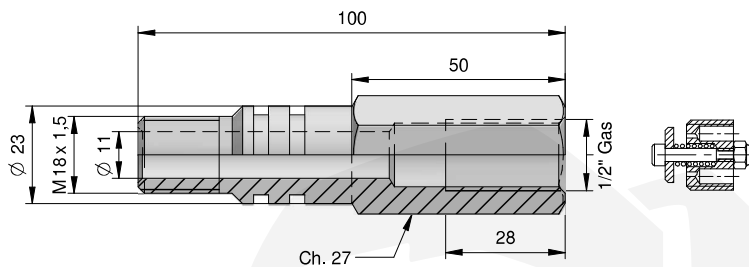

TIPO / TYPE / TYP / ВИД
M18X1,5 – 1/2" GAS - F - UNI 338-66

CON VALVOLA PARACADUTE
WITH STOP VALVE
MIT SPERRVENTIL
С БЛОКИРОВОЧНЫМ КЛАПАНОМ

CODICE / CODE / KODE / КОД
NIP71730000