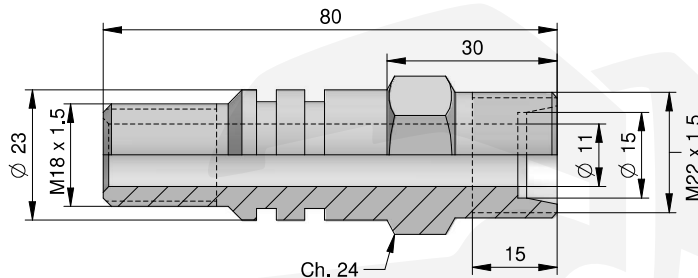

TIPO / TYPE / TYP / ВИД
M18x1,5 - M 22x1,5 - M- 15 L - UNI 4535

PER RACCORDO   DIN 3870 K 15 L
FOR NIPPLE   DIN 3870 K 15 L
FÜR ANSCHLÜßE FÜR   DIN 3870 K 15 L
НИППЕЛЯ   DIN 3870 K 15 L

CODICE / CODE / KODE / КОД
NIP26480000