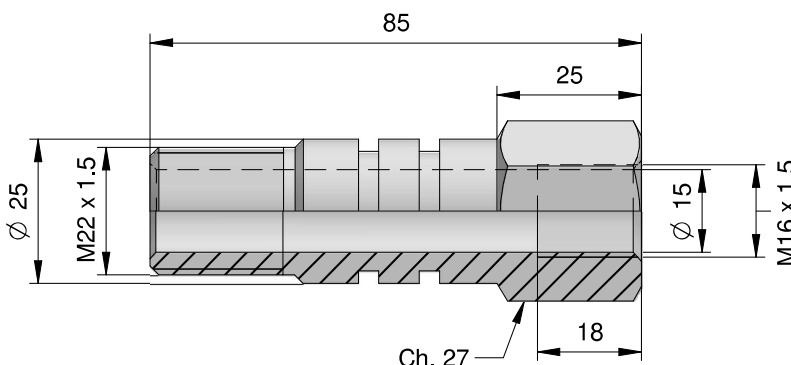

TIPO / TYPE / TYP / ВИД
M22x1,5 - M 16x1,5 - F - UNI 4535

CODICE / CODE / KODE / КОД
NIP26670000