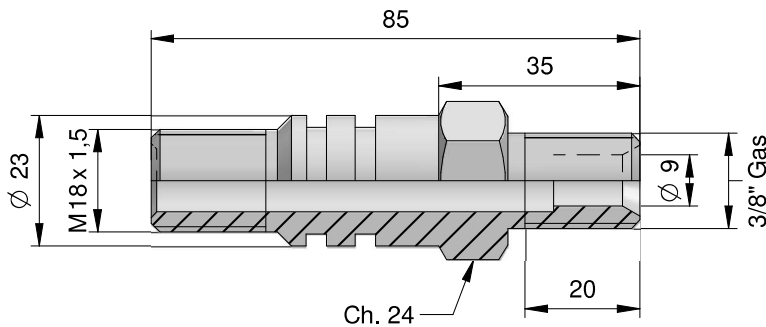

RACCORDI ENTRATA OLIO
OIL INLET PINS

ÖLEINLAUFZAPFEN
ШТУЦЕРЫ ДЛЯ ПОДАЧИ МАСЛА

TIPO / TYPE / TYP / ВИД

M18x1,5 – 3/8" GAS -M- UNI 338-66

CODICE / CODE / KODE / КОД
NIP26680000

TIPO / TYPE / TYP / ВИД

M18x1,5 – 1/2" GAS -M- UNI 338-66