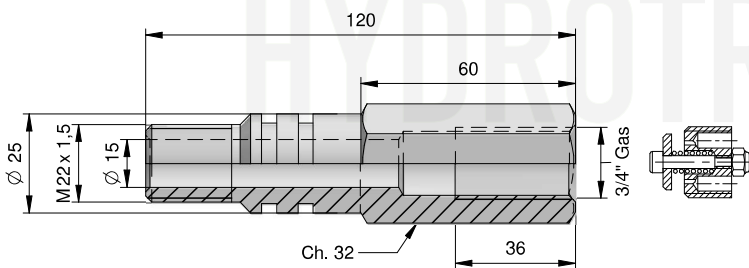

TIPO / TYPE / TYP / ВИД
M22X1,5 – 3/4" GAS - F - UNI 338-66

CON VALVOLA PARACADUTE
WITH STOP VALVE
MIT SPERRVENTIL
С БЛОКИРОВОЧНЫМ КЛАПАНОМ

CODICE / CODE / KODE / КОД
NIP71560000