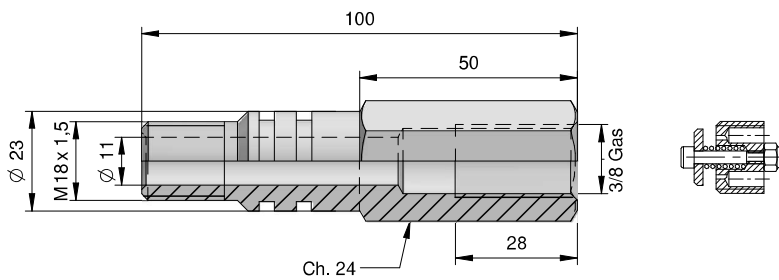

RACCORDI ENTRATA OLIO CON VALVOLA
OIL INLET PINS WITH STOP VALVE

ÖLEINLAUFZAPFEN MIT SPERRVENTIL
Штуцеры для подачи масла с блокировочным клапаном

TIPO / TYPE / TYP / ВИД
M18X1,5 – 3/8" GAS - F - UNI 338-66