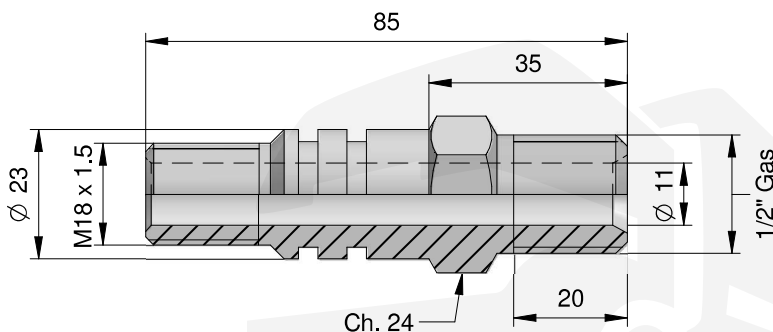

RACCORDI ENTRATA OLIO
OIL INLET PINS

ÖLEINLAUFZAPFEN
ШТУЦЕРЫ ДЛЯ ПОДАЧИ МАСЛА

TIPO / TYPE / TYP / ВИД

M18x1,5 – 3/8" GAS -M- UNI 338-66

CODICE / CODE / KODE / КОД
NIP26680000

TIPO / TYPE / TYP / ВИД

M18x1,5 – 1/2" GAS -M- UNI 338-66