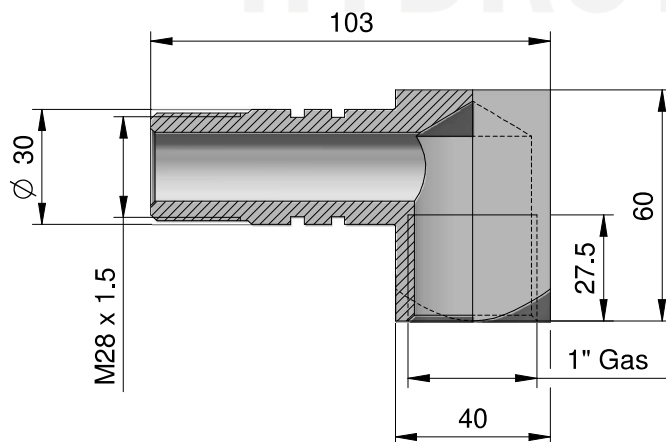

TIPO / TYPE / TYP / ВИД

M28X1,5 – 1" GAS - F - UNI 338-66

CODICE / CODE / KODE / КОД
NIP26790000