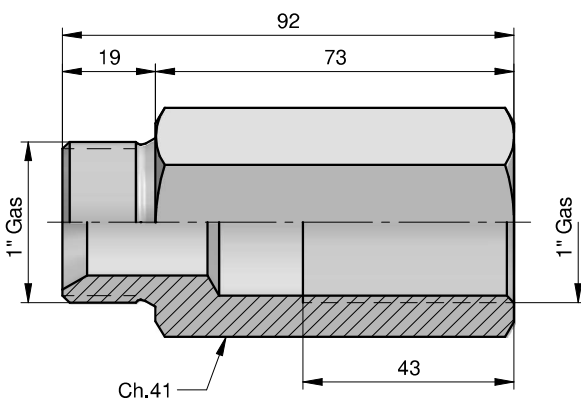

TIPO / TYPE / TYP / ВИД
1" Gas M - 1" GAS F

CON VALVOLA PARACADUTE
WITH STOP VALVE
MIT SPERRVENTIL
С БЛОКИРОВОЧНЫМ КЛАПАНОМ

CODICE / CODE / KODE / КОД
NIP27240000