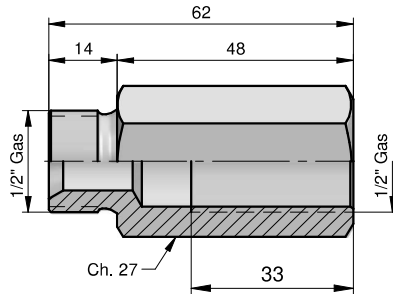

DINATALE
BERTELLI SPA

25077 ROÈ VOLCIANO (Brescia) Italy
Sede legale: Via S. Pietro, 76 - Magazzino: Via S. Pietro, 120
Tel. +39 0365 63085 +39 0365 63293 - Fax +39 0365 63461
info@dinatale-bertelli.com - www.dinatale-bertelli.com

**RACCORDI ENTRATA OLIO
OIL INLET PINS**

**ÖLEINLAUFZAPFEN
ШТУЦЕРЫ ДЛЯ ПОДАЧИ МАСЛА**

TIPO / TYPE / TYP / ВИД
1/2" GAS M - 1/2" GAS F

CON VALVOLA PARACADUTE
WITH STOP VALVE
MIT SPERRVENTIL
С БЛОКИРОВОЧНЫМ КЛАПАНОМ

CODICE / CODE / KODE / КОД
NIP27220000