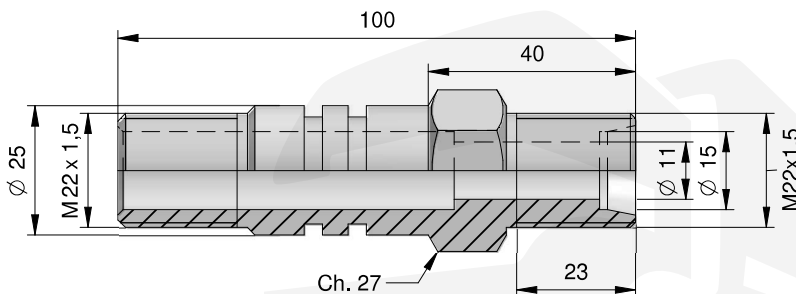

**RACCORDI ENTRATA OLIO
OIL INLET PINS**

**ÖLEINLAUFZAPFEN
ШТУЦЕРЫ ДЛЯ ПОДАЧИ МАСЛА**

TIPO / TYPE / TYP / ВИД

M22x1,5 - 3/4" GAS - M - UNI 338-66

**STANDARD
СТАНДАРТНЫЙ**

CODICE / CODE / KODE / КОД
NIP26100000