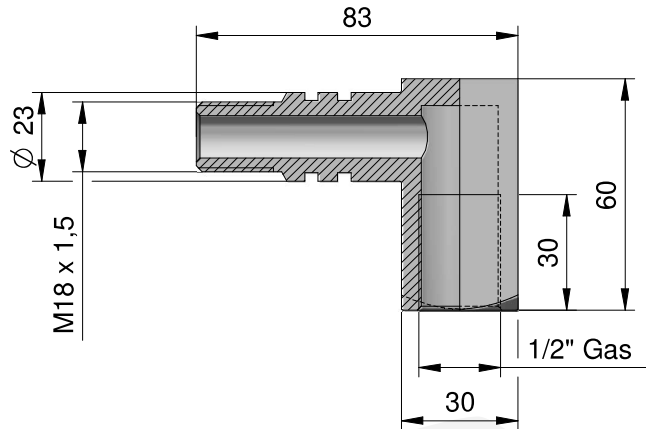

RACCORDI ENTRATA OLIO
OIL INLET PINS

ÖLEINLAUFZAPFEN
ШТУЦЕРЫ ДЛЯ ПОДАЧИ МАСЛА

TIPO / TYPE / TYP / ВИД

M18X1,5 – 1/2" GAS - F - UNI 338-66

CODICE / CODE / KODE / КОД
NIP26310000

TIPO / TYPE / TYP / ВИД

M22X1,5 – 3/4" GAS - F - UNI 338-66