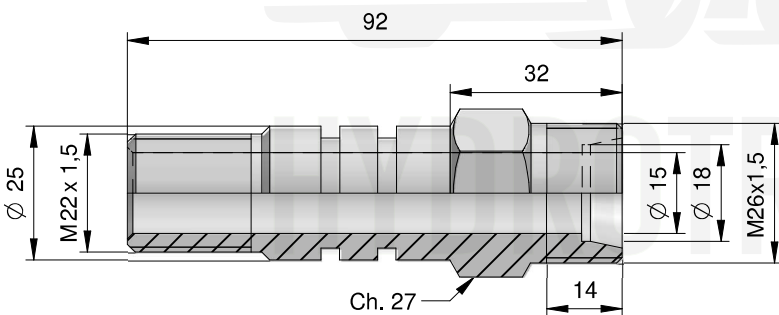

TIPO / TYPE / TYP / ВИД

M22x1,5 - M26 x 1,5 - M - 18 L - UNI 4535

PER RACCORDO   DIN 3870 K 18 L
FOR NIPPLE   DIN 3870 K 18 L
FÜR ANSCHLÜßE FÜR   DIN 3870 K 18 L
НИППЕЛЯ   DIN 3870 K 18 L

CODICE / CODE / KODE / КОД
NIP26490000