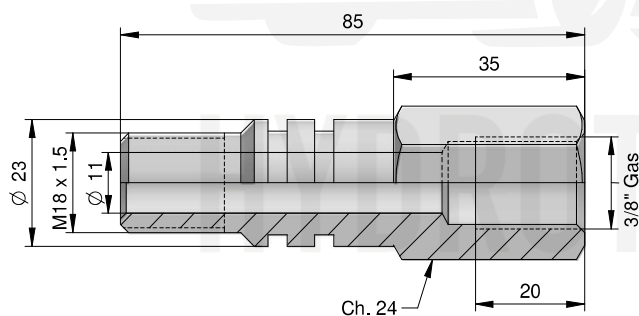

TIPO / TYPE / TYP / ВИД

M18x1,5 - 3/8" GAS - F - UNI 338-66

CODICE / CODE / KODE / КОД
NIP71760000